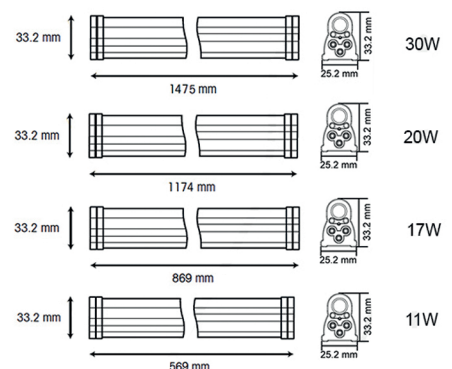

RÉGLETTE LED

Réglette LED dernière génération en remplacement des réglette T5 fluorescentes
 Produit haute performance avec connection rapide, raccordement direct entre réglette
 Mise en ligne jusqu'à 12 réglettes direct ou par cordon (option sur demande, cordon de plus de 30cm)
 Ces réglettes miniatures remplacent directement les réglettes fluorescentes pour tube T5
 Les dimensions et l'efficacité lumineuse sont similaires, la consommation électrique et l'échaffement sont moindre.

Connecteurs inclus

CARACTERISTIQUES TECHNIQUES :

Température ambiante	-20°C à +40°C
Longue durée de vie	50 000hrs @ L80B20
Haute efficacité	Jusqu'à 110lm/w
Environnement	Jusqu'à 60% d'économie d'énergie
Angle du faisceau	150°
SDCM	<4
IRC	80
Diffuseur sablé	90°
Classe I	
IP20	
IK04	
850°C	

Ref	Longueur	Flux lumineux	Température	Puissance
BAL700011-40	569mm	1265lm	4000K	11W
BAL700017-40	869mm	1955lm	4000K	17W
BAL700020-40	1174mm	2300lm	4000K	20W
BAL700030-40	1475mm	3450lm	4000K	30W