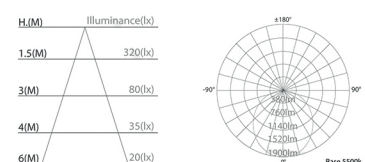

RÉGLETTE LED

Réglette LED dernière génération en remplacement des réglette T5 fluorescentes
 Produit haute performance avec connection rapide, raccordement direct entre réglette
 Mise en ligne jusqu'à 12 réglettes direct ou par cordon (option sur demande, cordon de plus de 30cm)
 Ces réglettes miniatures remplacent directement les réglettes fluorescentes pour tube T5
 Les dimensions et l'efficacité lumineuse sont similaires, la consommation électrique et l'échaffement sont moindre.

Connecteurs inclus

CARACTERISTIQUES TECHNIQUES :

Température ambiante	-20°C à +40°C
Longue durée de vie	50 000hrs @ L80B20
Haute efficacité	Jusqu'à 110lm/w
Environnement	Jusqu'à 60% d'économie d'énergie
Angle du faisceau	150°
SDCM	<4
IRC	80
Diffuseur sablé	90°
Classe I	
IP20	
IK04	
850°C	

Ref	Longueur	Flux lumineux	Température	Puissance
BAL700011-40	569mm	1265lm	4000K	11W
BAL700017-40	869mm	1955lm	4000K	17W
BAL700020-40	1174mm	2300lm	4000K	20W
BAL700030-40	1475mm	3450lm	4000K	30W