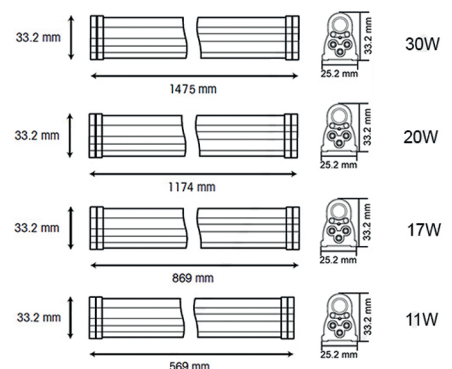

RÉGLLETTE LED

Régllette LED dernière génération en remplacement des régllette T5 fluorescentes
 Produit haute performance avec connection rapide, raccordement direct entre régllette
 Mise en ligne jusqu'à 12 régllettes direct ou par cordon (option sur demande, cordon de plus de 30cm)
 Ces régllettes miniatures remplacent directement les régllettes fluorescentes pour tube T5
 Les dimensions et l'efficacité lumineuse sont similaires, la consommation électrique et l'échaffement sont moindre.

Connecteurs inclus

CARACTERISTIQUES TECHNIQUES :

Température ambiante	-20°C à +40°C
Longue durée de vie	50 000hrs @ L80B20
Haute efficacité	Jusqu'à 110lm/w
Environnement	Jusqu'à 60% d'économie d'énergie
Angle du faisceau	150°
SDCM	<4
IRC	80
Diffuseur sablé	90°
Classe I	
IP20	
IK04	
850°C	

Ref	Longueur	Flux lumineux	Température	Puissance
BAL700011-40	569mm	1265lm	4000K	11W
BAL700017-40	869mm	1955lm	4000K	17W
BAL700020-40	1174mm	2300lm	4000K	20W
BAL700030-40	1475mm	3450lm	4000K	30W