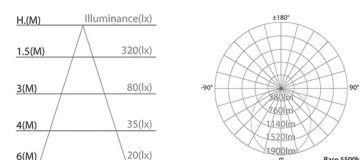

RÉGLLETTE LED

Régllette LED dernière génération en remplacement des régllette T5 fluorescentes
 Produit haute performance avec connection rapide, raccordement direct entre régllette
 Mise en ligne jusqu'à 12 régllettes direct ou par cordon (option sur demande, cordon de plus de 30cm)
 Ces régllettes miniatures remplacent directement les régllettes fluorescentes pour tube T5
 Les dimensions et l'efficacité lumineuse sont similaires, la consommation électrique et l'échaffement sont moindre.

Connecteurs inclus

CARACTERISTIQUES TECHNIQUES :

Température ambiante	-20°C à +40°C
Longue durée de vie	50 000hrs @ L80B20
Haute efficacité	Jusqu'à 110lm/w
Environnement	Jusqu'à 60% d'économie d'énergie
Angle du faisceau	150°
SDCM	<4
IRC	80
Diffuseur sablé	90°
Classe I	
IP20	
IK04	
850°C	

Ref	Longueur	Flux lumineux	Température	Puissance
BAL700011-40	569mm	1265lm	4000K	11W
BAL700017-40	869mm	1955lm	4000K	17W
BAL700020-40	1174mm	2300lm	4000K	20W
BAL700030-40	1475mm	3450lm	4000K	30W